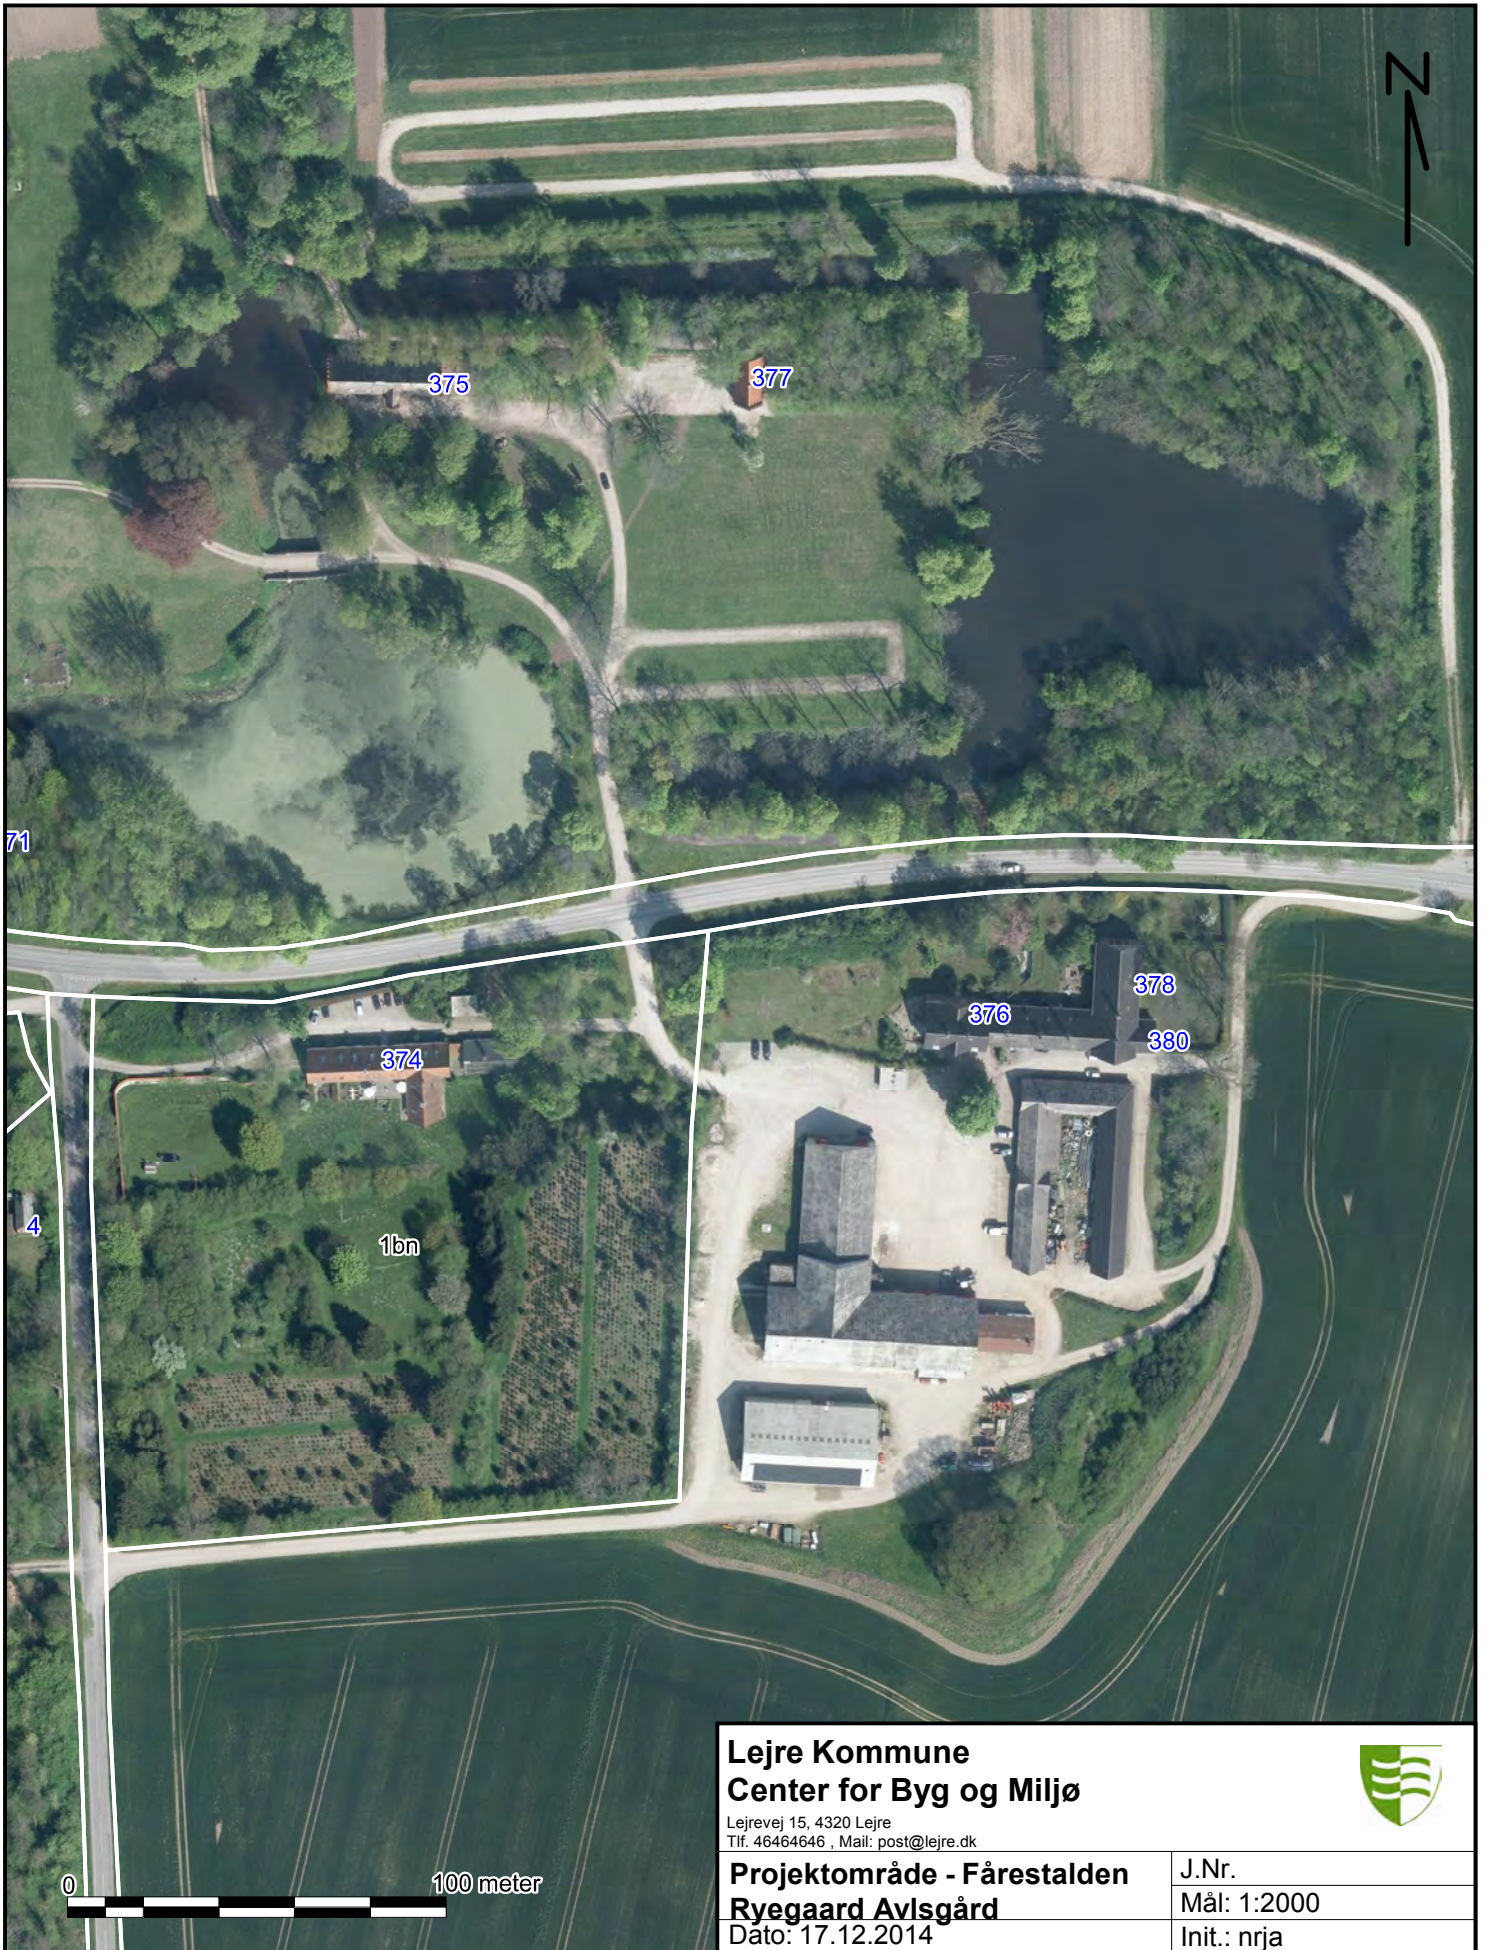

Færgeskro

Rejsestald

Lejre Kommune
Center for Byg og Miljø

Lejrevej 15, 4320 Lejre
Tlf. 46464646 , Mail: post@lejre.dk

Langtved Ny Færgeskro
Færgeskro og Rejsestald
Dato: 17.12.2014

J.Nr.
Mål: 1:1500
Init.: nrja

Lejre Kommune
Center for Byg og Miljø

Lejrevej 15, 4320 Lejre
Tlf. 46464646 , Mail: post@lejre.dk

Projektområde - Fårestalden
Ryegaard Avlsgård
Dato: 17.12.2014

J.Nr.
Mål: 1:2000
Init.: nrja